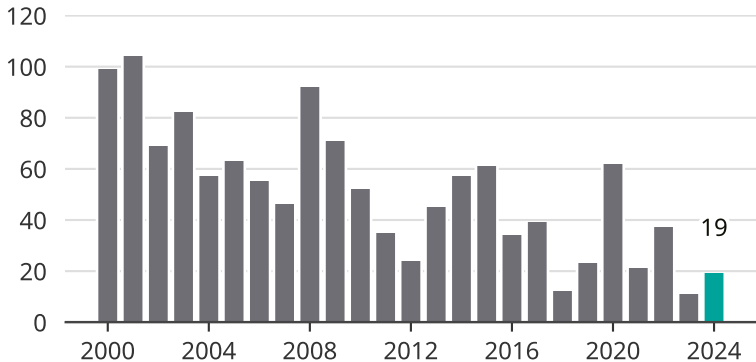

Cykelstölder i Vårgårda 2000–2024

Källa: Brå. Observera att 2024 års siffror fortfarande är preliminära.