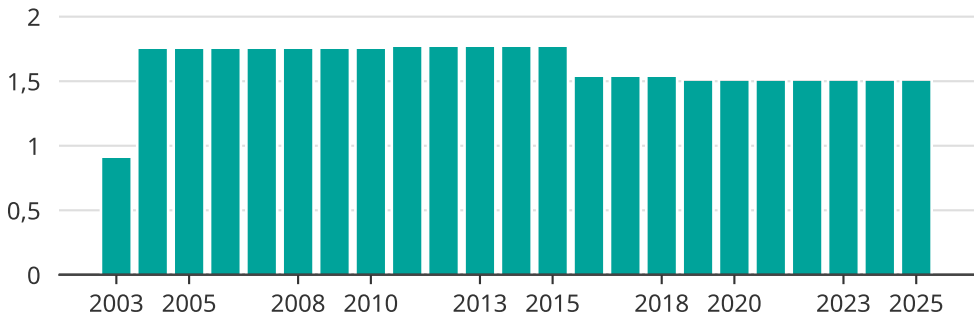

Vindkraft i Tjörns kommun, år för år

Installerad vindkraft (maxeffekt, MW)

Saknade staplar kan bero på statistiksekretess.