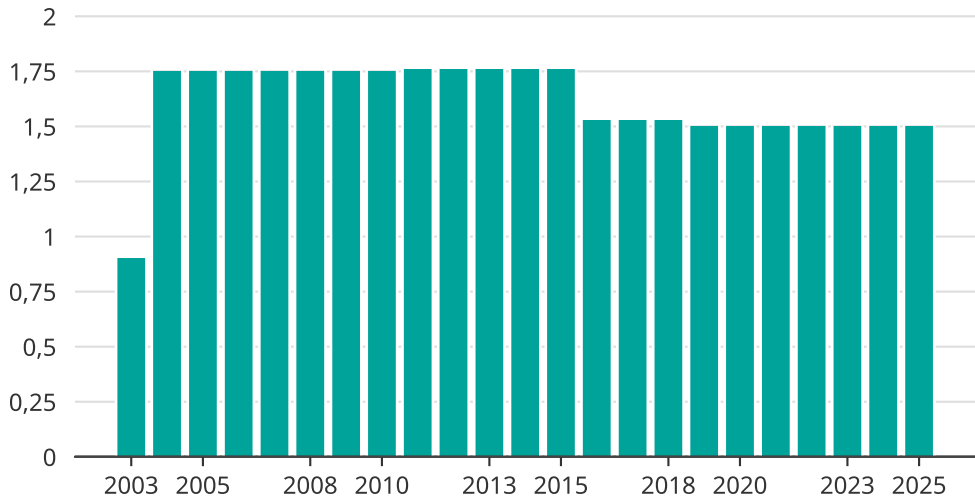

Vindkraft i Tjörns kommun, år för år

Installerad vindkraft (maxeffekt, MW)

Saknade staplar kan bero på statistiksekretess.