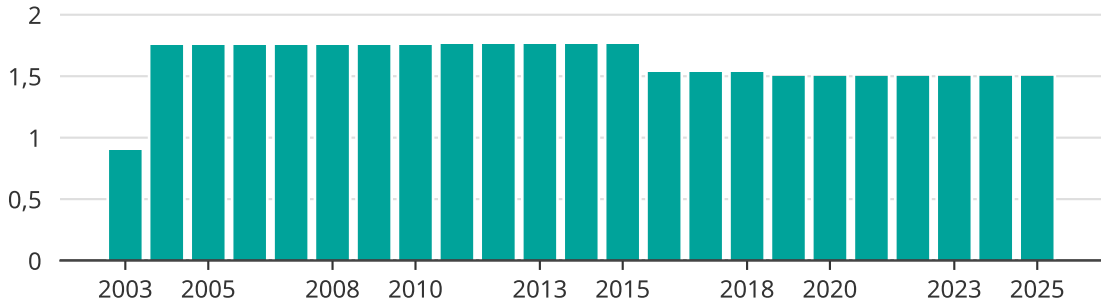

Vindkraft i Tjörns kommun, år för år

Installerad vindkraft (maxeffekt, MW)

Saknade staplar kan bero på statistiksekretess.