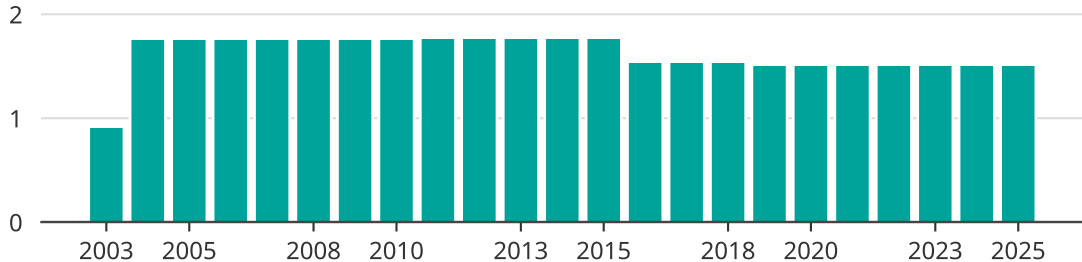

# Vindkraft i Tjörns kommun, år för år

Installerad vindkraft (maxeffekt, MW)

Saknade staplar kan bero på statistiksekretess.