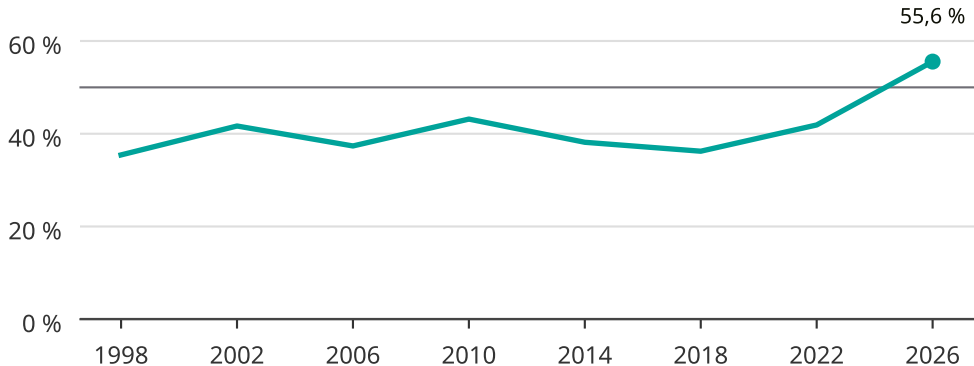

Kvinnor som kandiderar

Andel per val till kommunfullmäktige i Arvidsjaur

Källa: SCB/Valmyndigheten. För 2026 gäller det anmälda kandidater 2026-06-15.