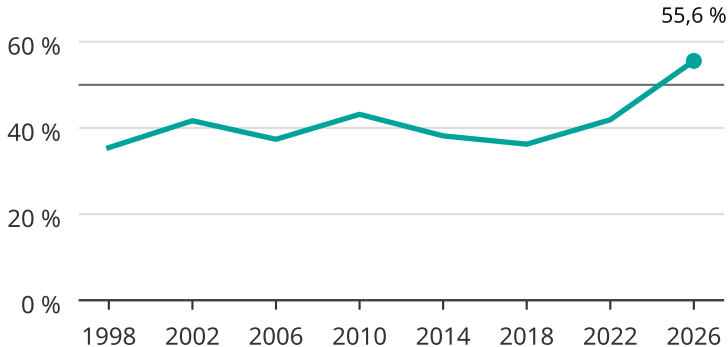

Kvinnor som kandiderar

Andel per val till kommunfullmäktige i Arvidsjaur

Källa: SCB/Valmyndigheten. För 2026 gäller det anmälda kandidater 2026-06-15.

Newsworthy