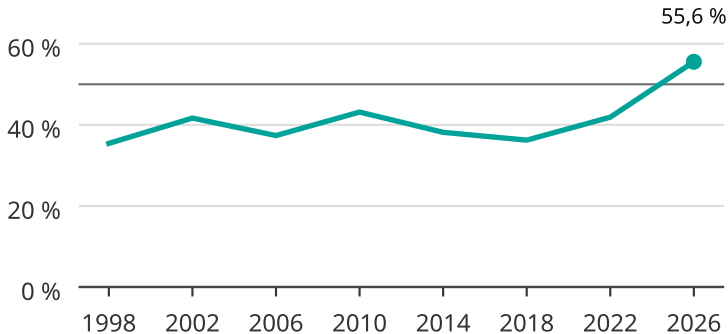

Kvinnor som kandiderar

Andel per val till kommunfullmäktige i Arvidsjaur

Källa: SCB/Valmyndigheten. För 2026 gäller det anmälda kandidater
2026-06-15.

Newsworthy