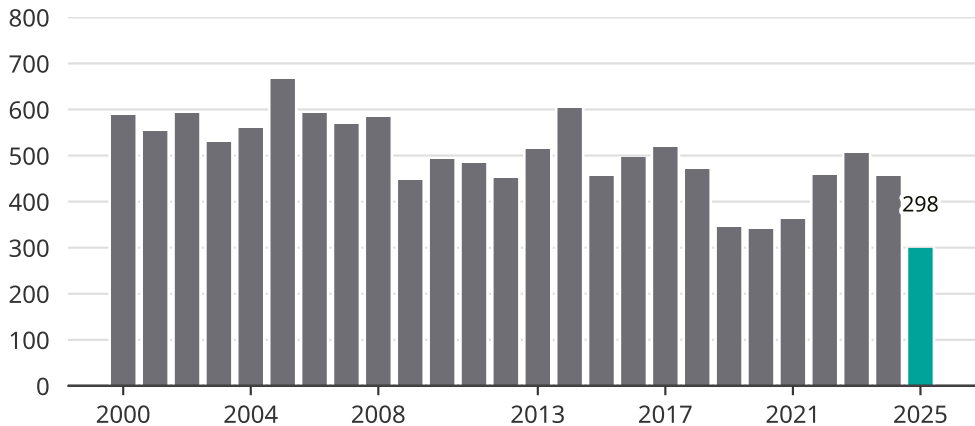

# Cykelstöder i Varberg 2000–2025

Källa: Brå. Observera att 2025 års siffror fortfarande är preliminära.