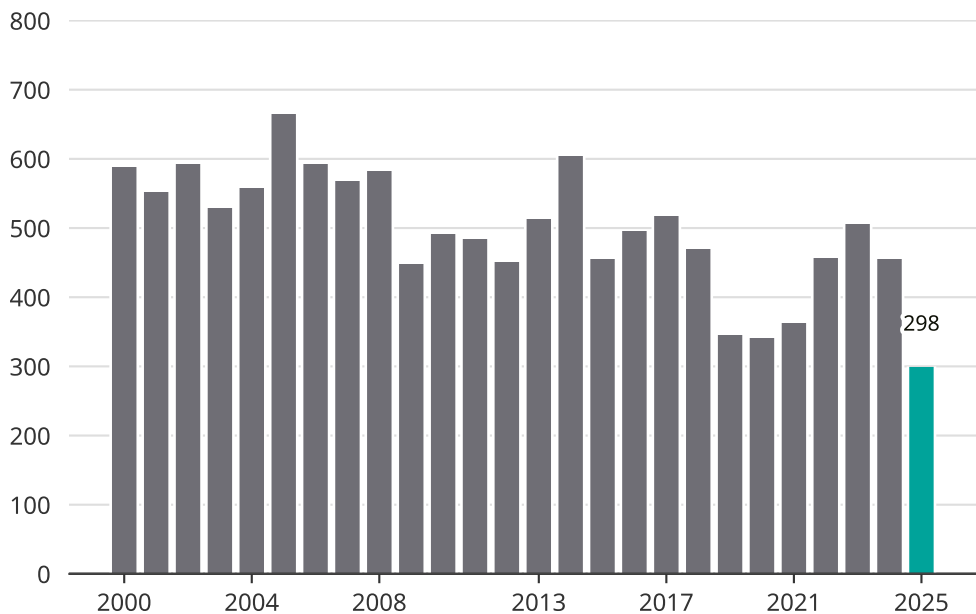

# Cykelstöder i Varberg 2000–2025

Källa: Brå. Observera att 2025 års siffror fortfarande är preliminära.