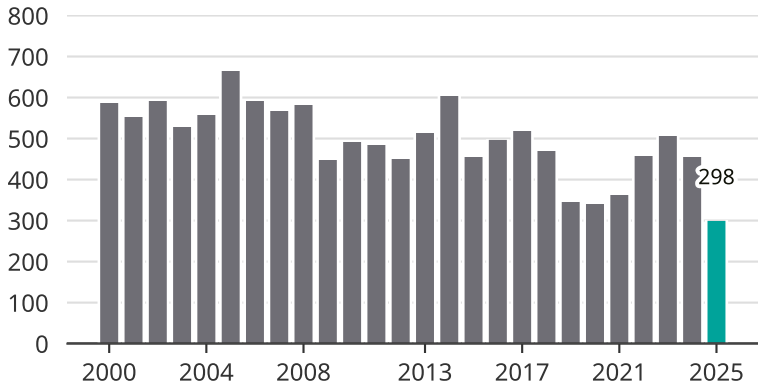

Cykelstöder i Varberg 2000–2025

Källa: Brå. Observera att 2025 års siffror fortfarande är preliminära.