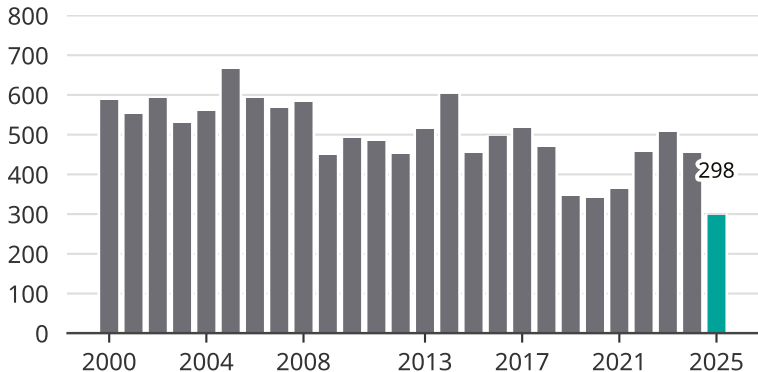

# Cykelstöder i Varberg 2000–2025

Källa: Brå. Observera att 2025 års siffror fortfarande är preliminära.