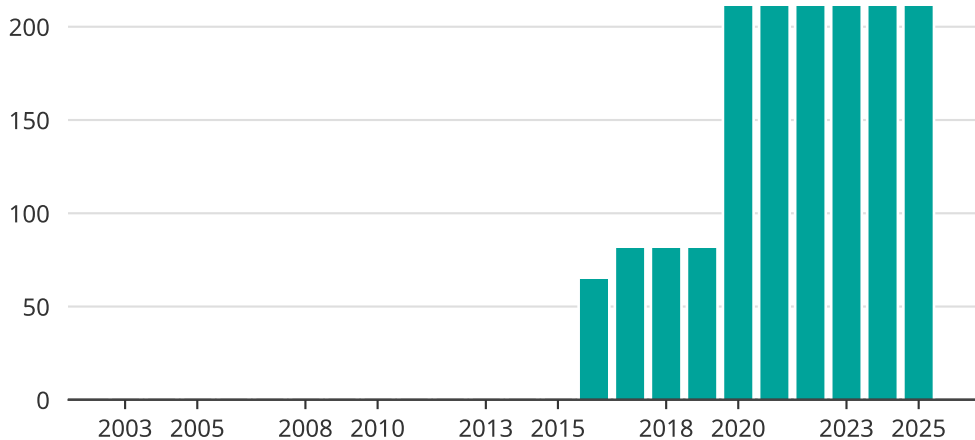

Vindkraft i Kristinehamns kommun, år för år

Installerad vindkraft (maxeffekt, MW)

Saknade staplar kan bero på statistiksekretess.