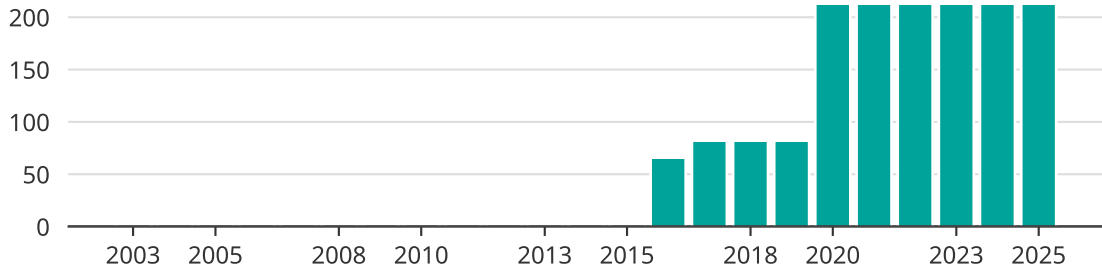

Vindkraft i Kristinehamns kommun, år för år

Installerad vindkraft (maxeffekt, MW)

Saknade staplar kan bero på statistiksekretess.