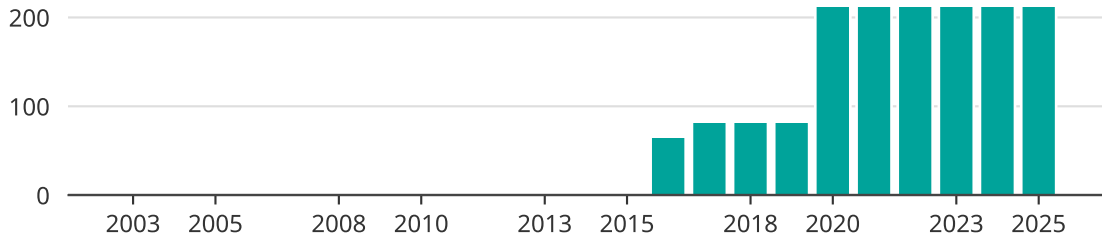

Vindkraft i Kristinehamns kommun, år för år

Installerad vindkraft (maxeffekt, MW)

Saknade staplar kan bero på statistiksekretess.