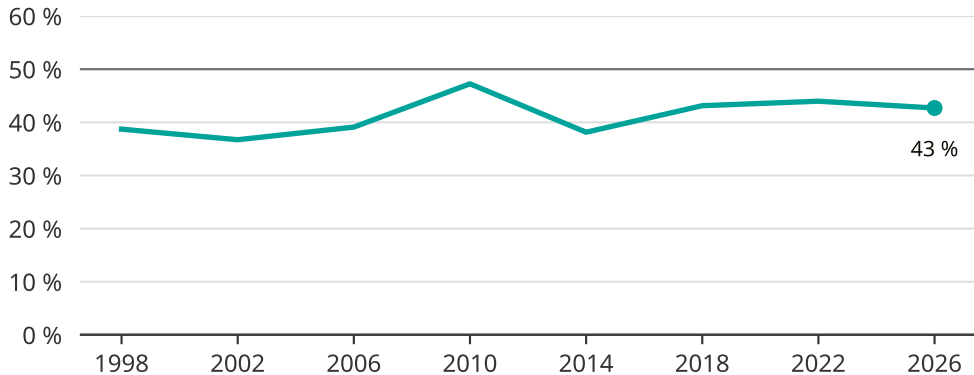

Kvinnor som kandiderar

Andel per val till kommunfullmäktige i Mellerud

Källa: SCB/Valmyndigheten. För 2026 gäller det anmälda kandidater 2026-04-10.