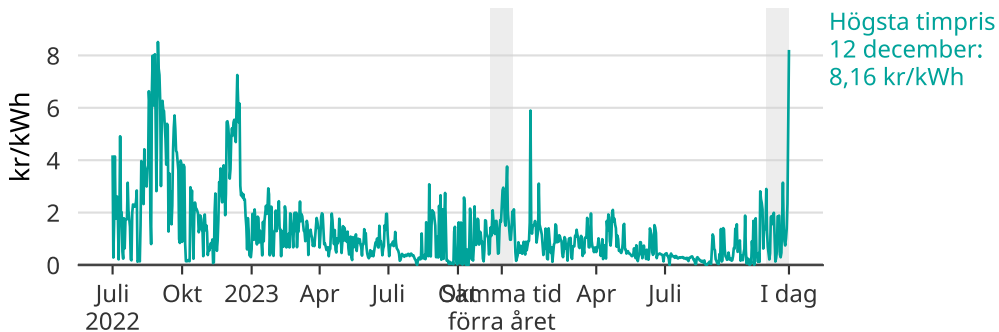

# Högt timpris i elområde 3

Dagens högsta timpris dag för dag. Senaste 30 dagarna markerade.

Avser så kallade spotpriser, det vill säga de priser som elbolagen handlar för. Konsumenter betalar även skatt, moms och påslag från elbolaget.