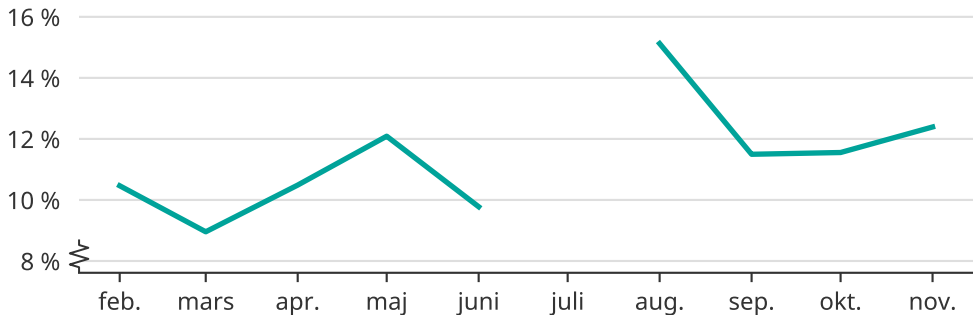

Andel försenade tåg i Södertälje kommun

Tåg som var minst fem minuter sena vid ankomst

Uppskattad andel, baserat på insamlad data från Trafikverket. En mindre andel ankomster kan saknas.

Data saknas för juli.