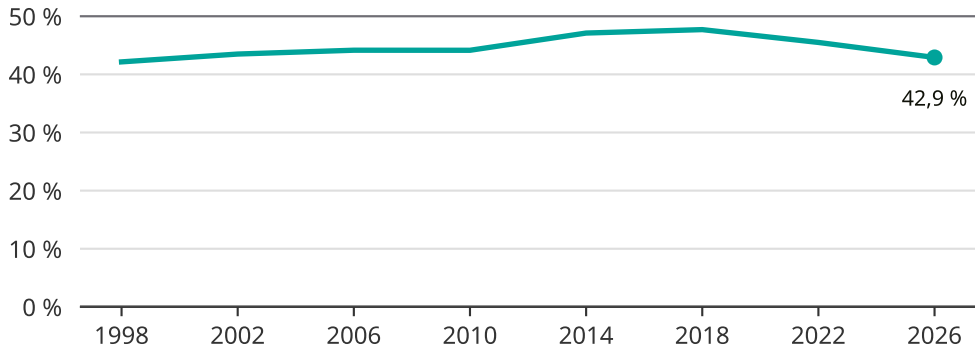

# Kvinnor som kandiderar

Andel per val till kommunfullmäktige i Upplands Väsby

Källa: SCB/Valmyndigheten. För 2026 gäller det anmälda kandidater 2026-05-07.