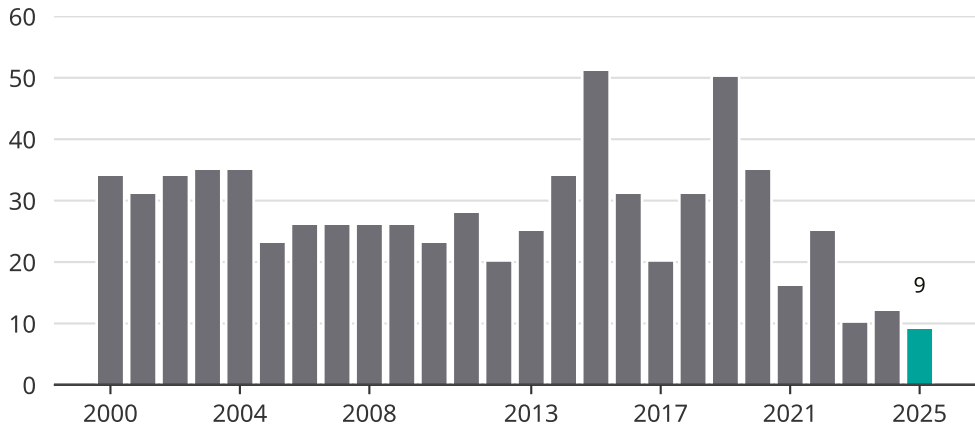

Cykelstöder i Vaxholm 2000-2025

Källa: Brå. Observera att 2025 års siffror fortfarande är preliminära.