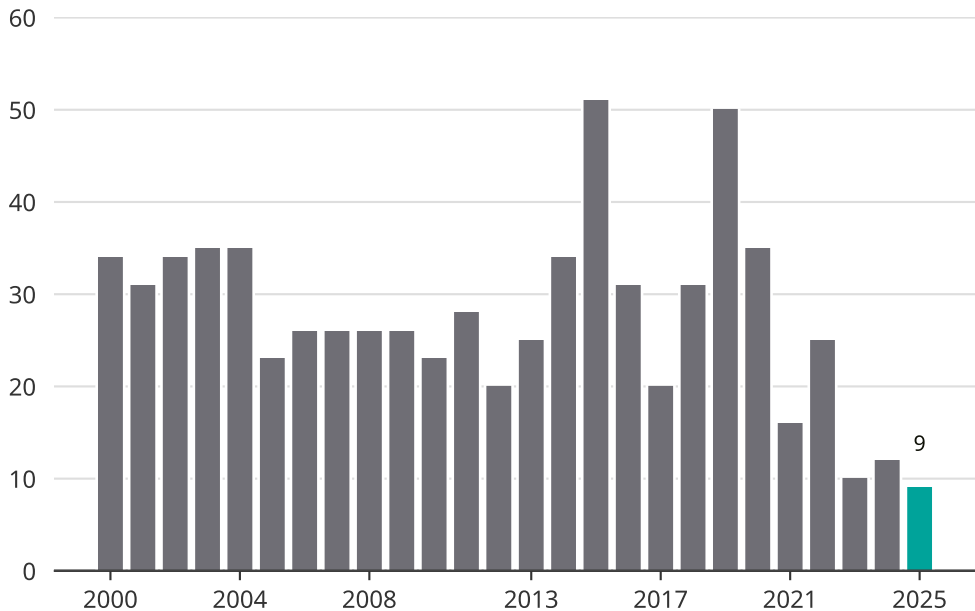

# Cykelstöder i Vaxholm 2000-2025

Källa: Brå. Observera att 2025 års siffror fortfarande är preliminära.