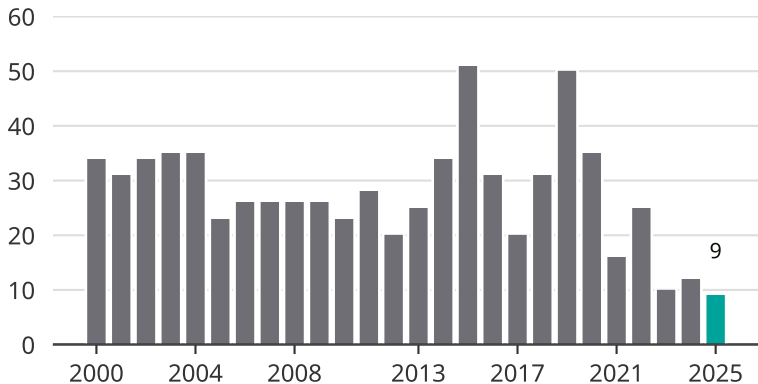

Cykelstöder i Vaxholm 2000–2025

Källa: Brå. Observera att 2025 års siffror fortfarande är preliminära.