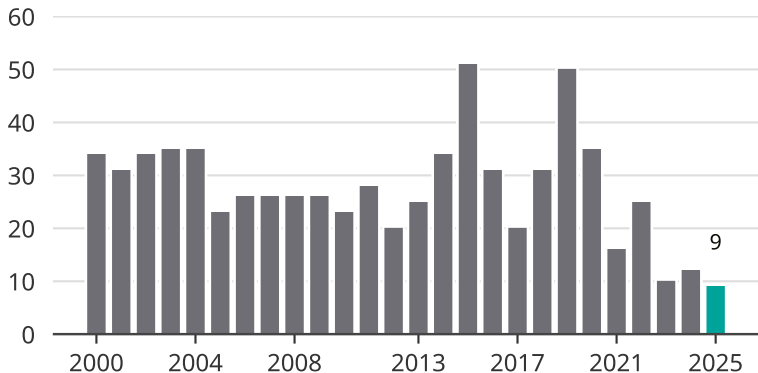

Cykelstöder i Vaxholm 2000–2025

Källa: Brå. Observera att 2025 års siffror fortfarande är preliminära.