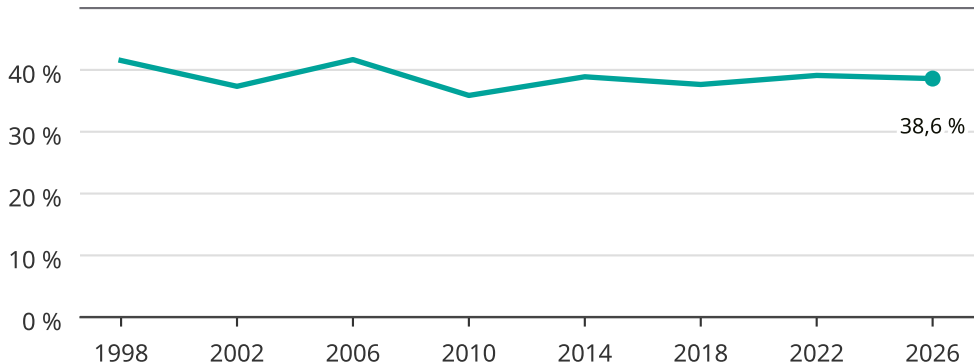

Kvinnor som kandiderar

Andel per val till kommunfullmäktige i Lysekil

Källa: SCB/Valmyndigheten. För 2026 gäller det anmälda kandidater 2026-06-15.