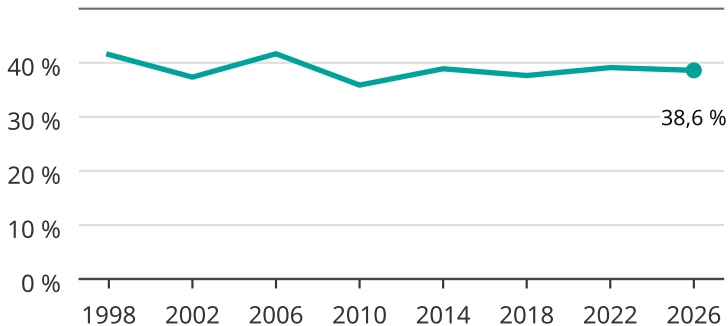

# Kvinnor som kandiderar

Andel per val till kommunfullmäktige i Lysekil

Källa: SCB/Valmyndigheten. För 2026 gäller det anmälda kandidater  
2026-06-15.

Newsworthy