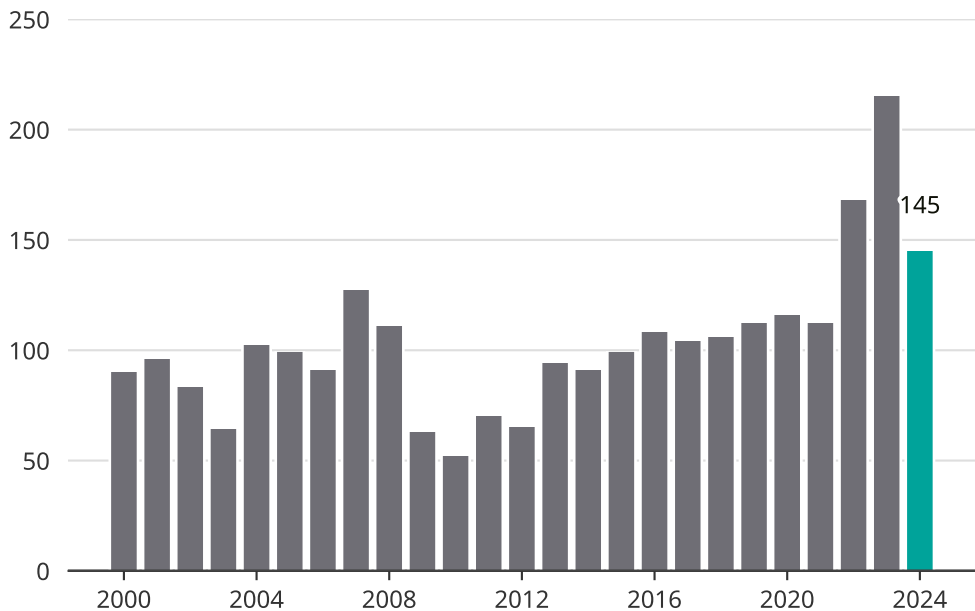

Cykelstöder i Härryda 2000-2024

Källa: Brå. Observera att 2024 års siffror fortfarande är preliminära.