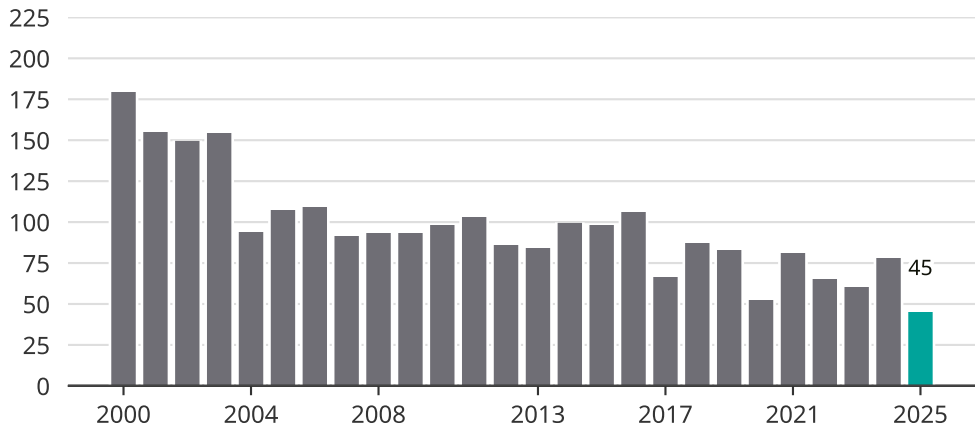

Cykelstöder i Sölvesborg 2000–2025

Källa: Brå. Observera att 2025 års siffror fortfarande är preliminära.