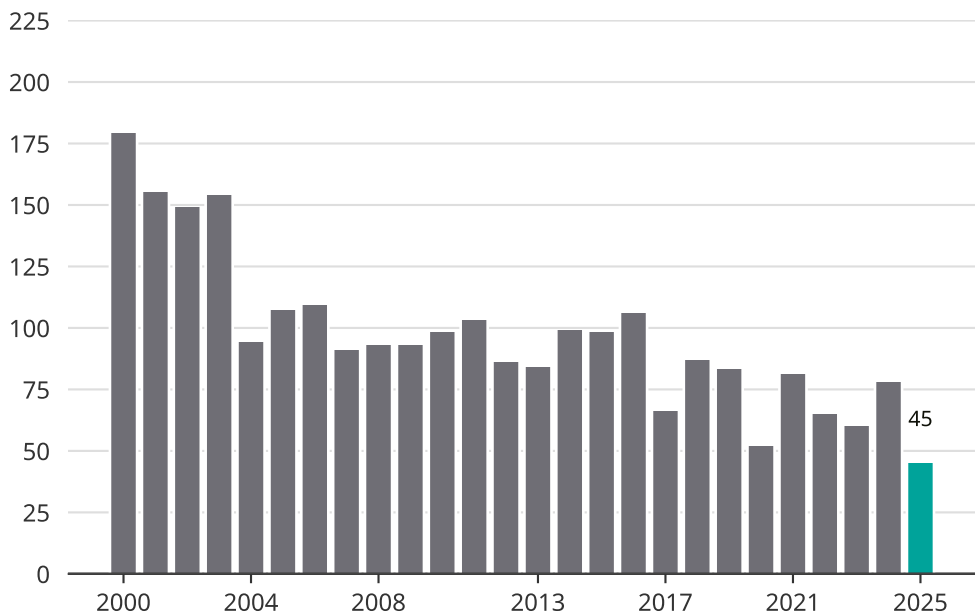

Cykelstöder i Sölvesborg 2000–2025

Källa: Brå. Observera att 2025 års siffror fortfarande är preliminära.