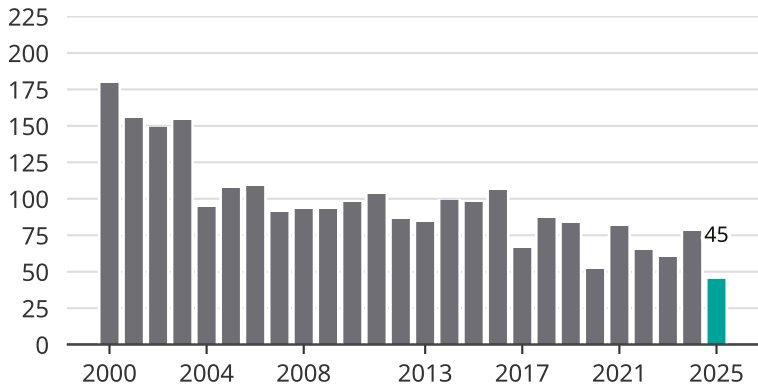

Cykelstöder i Sölvesborg 2000–2025

Källa: Brå. Observera att 2025 års siffror fortfarande är preliminära.