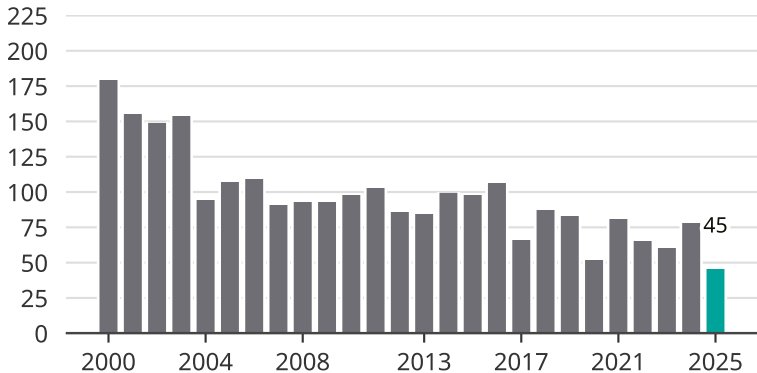

Cykelstöder i Sölvesborg 2000–2025

Källa: Brå. Observera att 2025 års siffror fortfarande är preliminära.