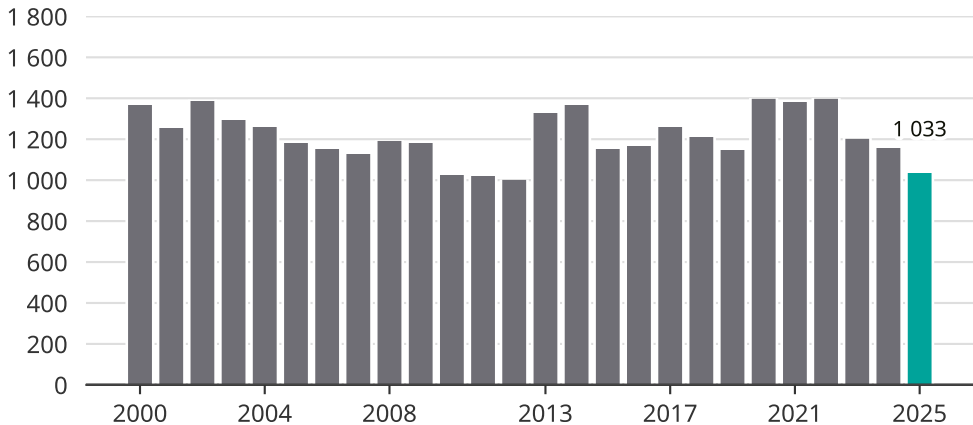

Cykelstöder i Halmstad 2000–2025

Källa: Brå. Observera att 2025 års siffror fortfarande är preliminära.