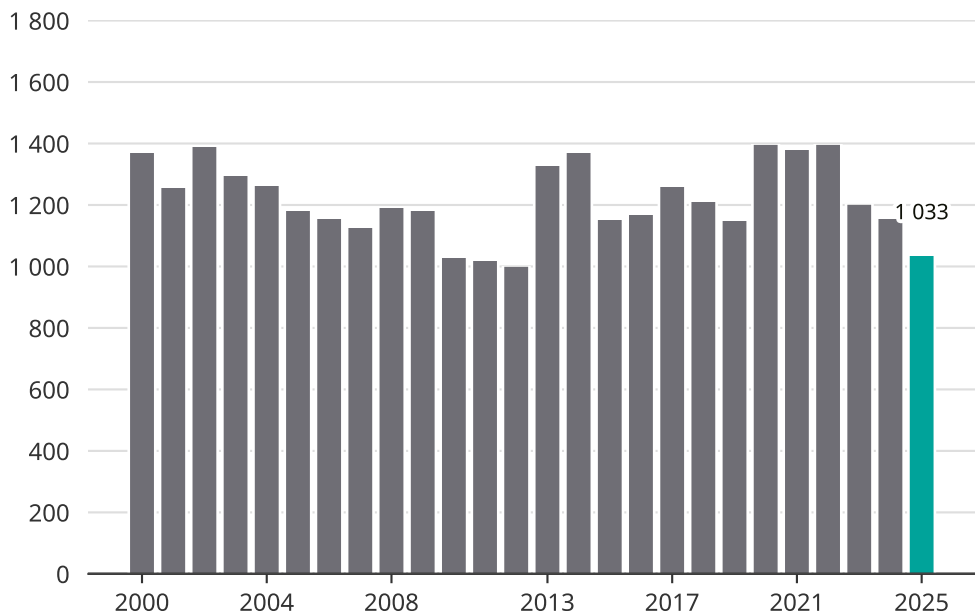

Cykelstöder i Halmstad 2000–2025

Källa: Brå. Observera att 2025 års siffror fortfarande är preliminära.