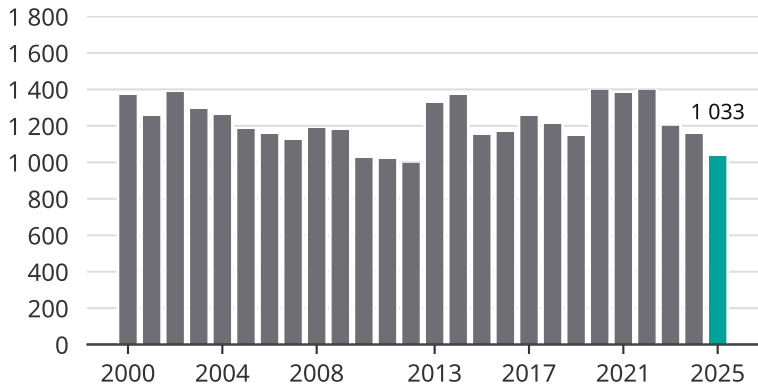

Cykelstöder i Halmstad 2000–2025

Källa: Brå. Observera att 2025 års siffror fortfarande är preliminära.