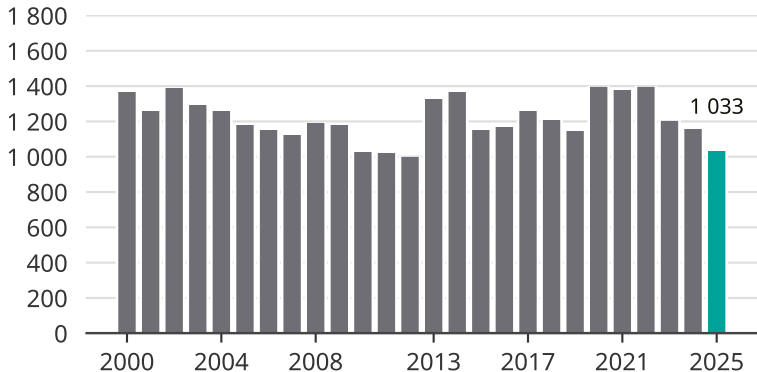

# Cykelstöder i Halmstad 2000–2025

Källa: Brå. Observera att 2025 års siffror fortfarande är preliminära.