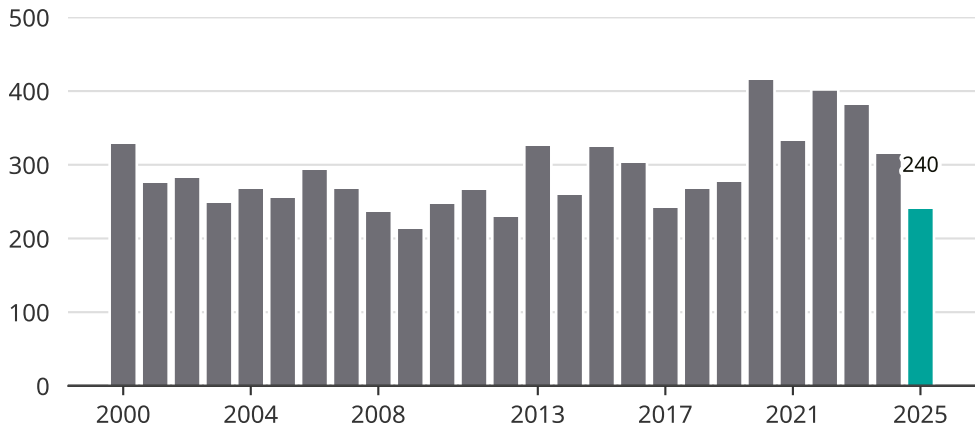

Cykelstöder i Mölndal 2000–2025

Källa: Brå. Observera att 2025 års siffror fortfarande är preliminära.