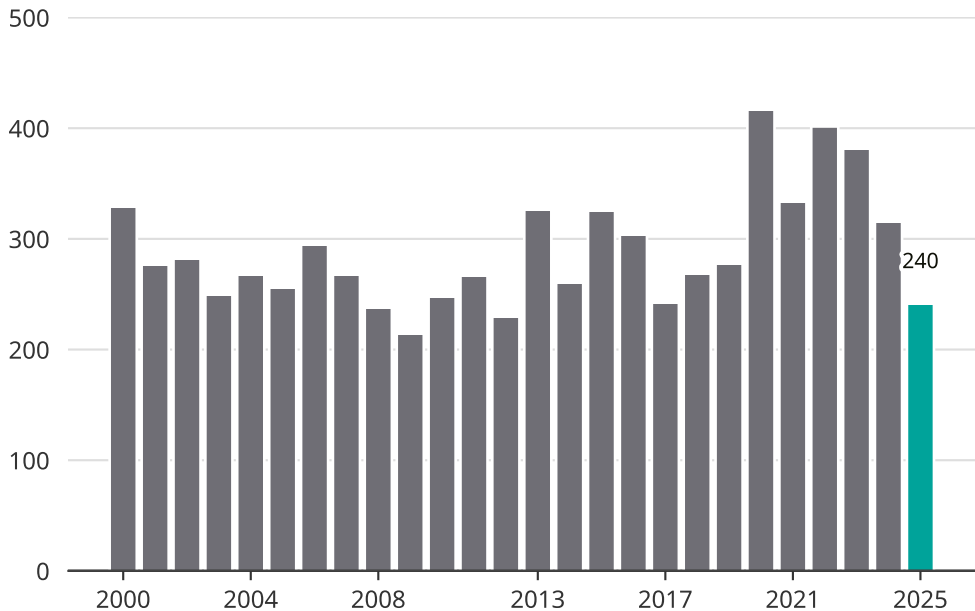

# Cykelstöder i Mölndal 2000–2025

Källa: Brå. Observera att 2025 års siffror fortfarande är preliminära.