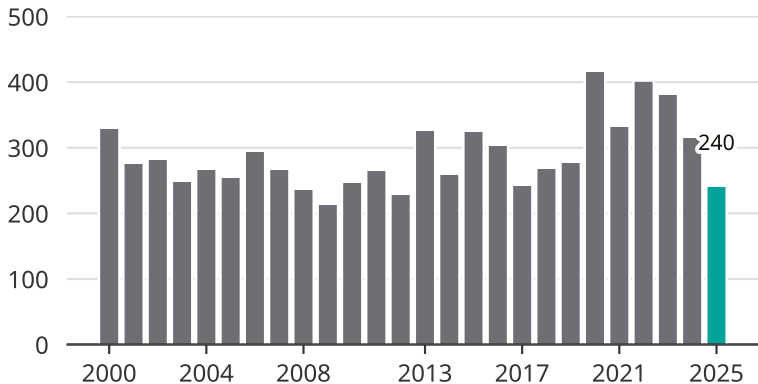

Cykelstöder i Mölndal 2000–2025

Källa: Brå. Observera att 2025 års siffror fortfarande är preliminära.