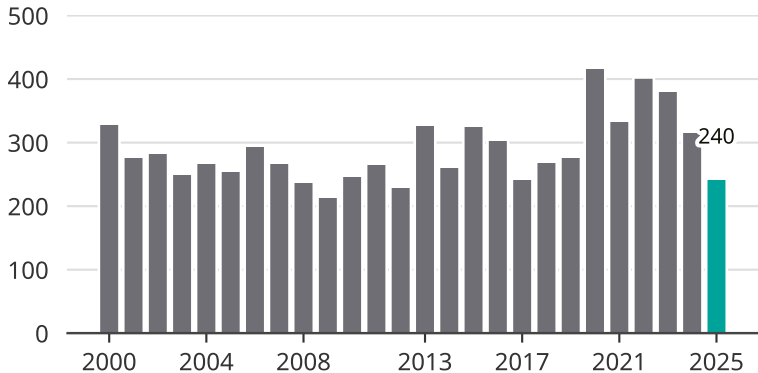

# Cykelstöder i Mölndal 2000–2025

Källa: Brå. Observera att 2025 års siffror fortfarande är preliminära.