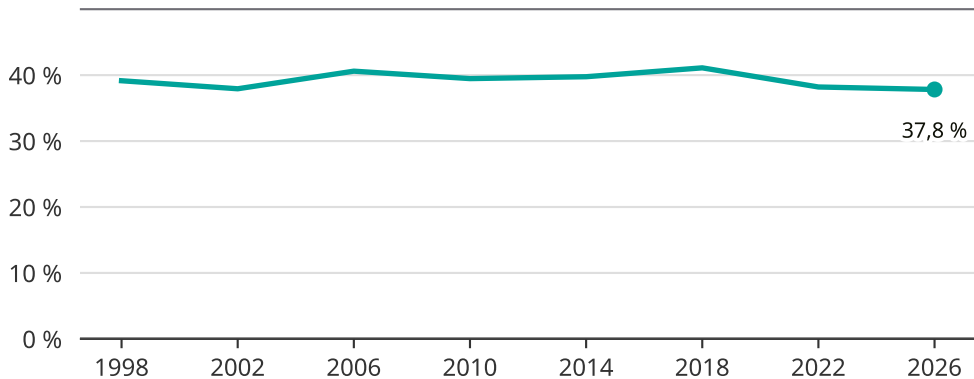

# Kvinnor som kandiderar

Andel per val till kommunfullmäktige på Öckerö

Källa: SCB/Valmyndigheten. För 2026 gäller det anmälda kandidater 2026-05-07.