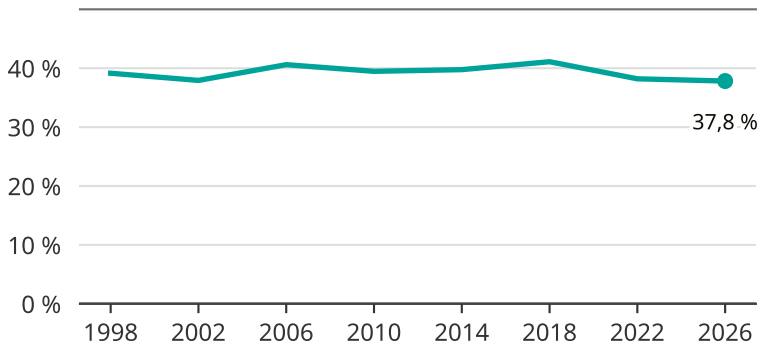

Kvinnor som kandiderar

Andel per val till kommunfullmäktige på Öckerö

Källa: SCB/Valmyndigheten. För 2026 gäller det anmälda kandidater 2026-05-07.