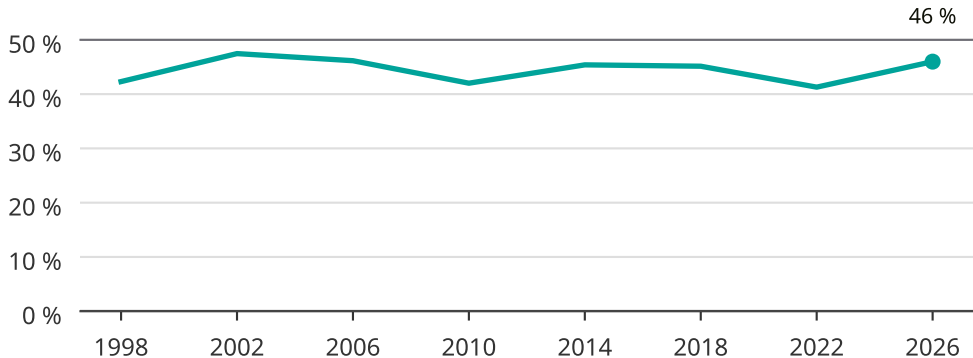

Kvinnor som kandiderar

Andel per val till kommunfullmäktige i Gällivare

Källa: SCB/Valmyndigheten. För 2026 gäller det anmälda kandidater 2026-06-15.