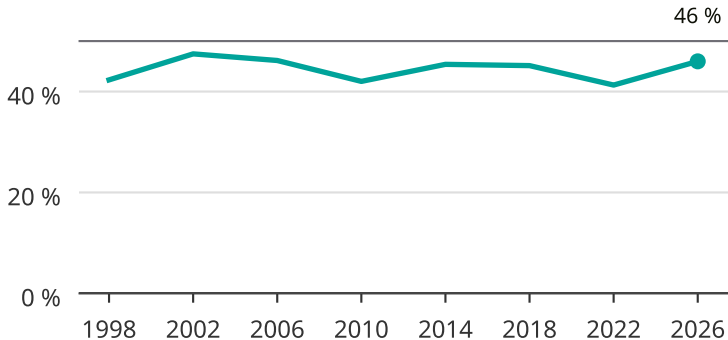

Kvinnor som kandiderar

Andel per val till kommunfullmäktige i Gällivare

Källa: SCB/Valmyndigheten. För 2026 gäller det anmälda kandidater 2026-06-15.