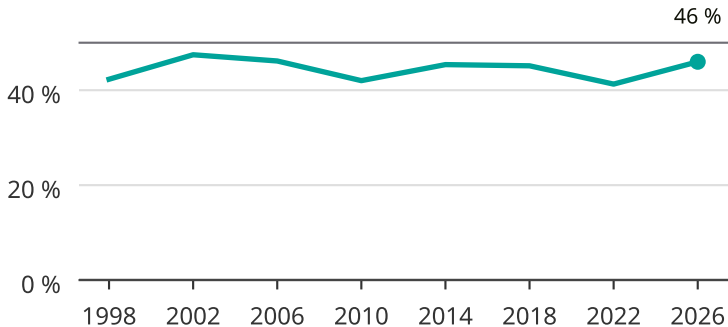

Kvinnor som kandiderar

Andel per val till kommunfullmäktige i Gällivare

Källa: SCB/Valmyndigheten. För 2026 gäller det anmälda kandidater
2026-06-15.

Newsworthy