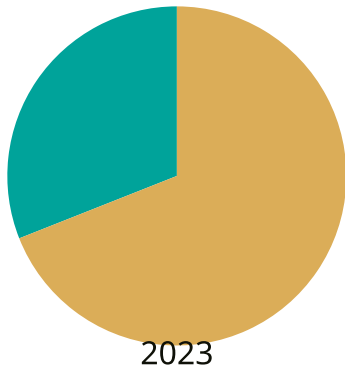

Andel rötat matavfall i Götene kommun

Andel av det insamlade matavfallet.

Rötat
Ej rötat