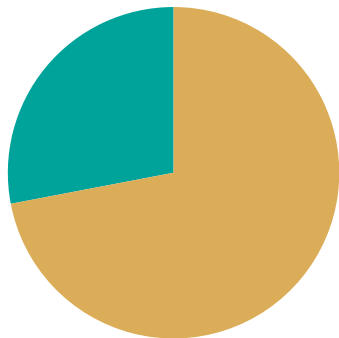

Andel rötat matavfall i Götene kommun

Andel av det insamlade matavfallet.

Rötat
Ej rötat

2022

2023