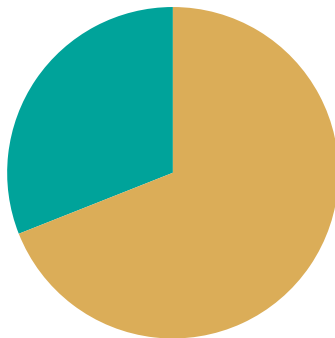

Andel rötat matavfall i Götene kommun

Andel av det insamlade matavfallet.

Rötat
Ej rötat

2022

2023