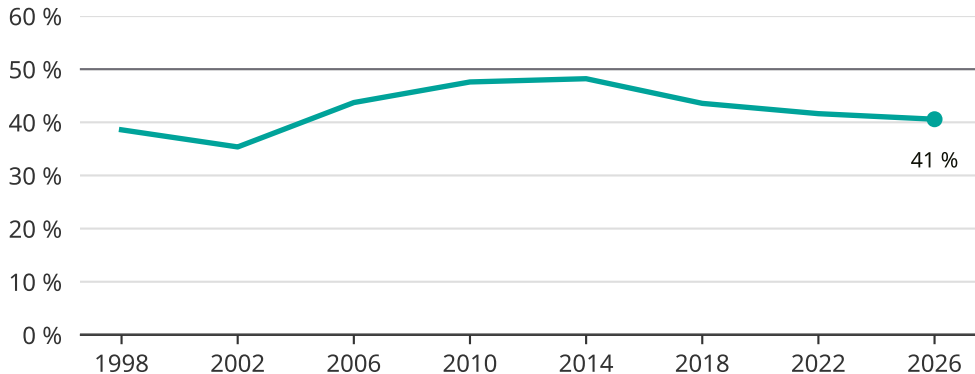

Kvinnor som kandiderar

Andel per val till kommunfullmäktige i Vallentuna

Källa: SCB/Valmyndigheten. För 2026 gäller det anmälda kandidater 2026-04-10.