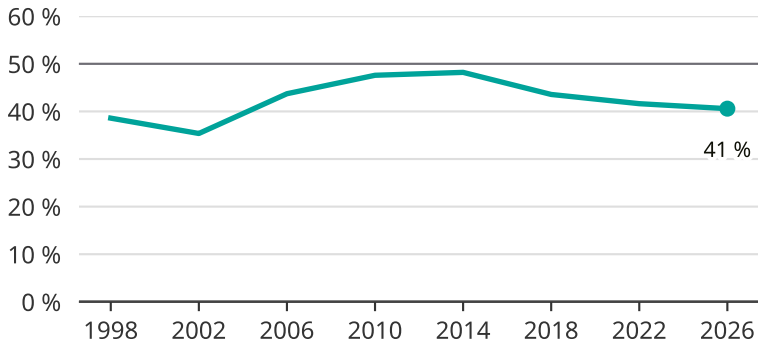

Kvinnor som kandiderar

Andel per val till kommunfullmäktige i Vallentuna

Källa: SCB/Valmyndigheten. För 2026 gäller det anmälda kandidater 2026-04-10.