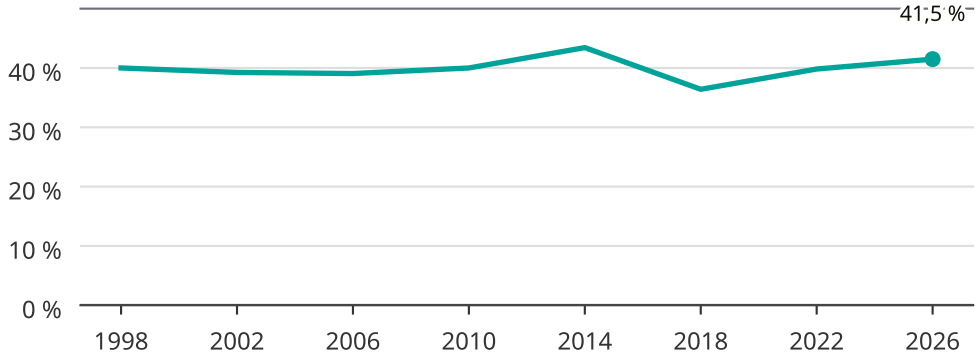

# Kvinnor som kandiderar

Andel per val till kommunfullmäktige i Ludvika

Källa: SCB/Valmyndigheten. För 2026 gäller det anmälda kandidater 2026-06-15.