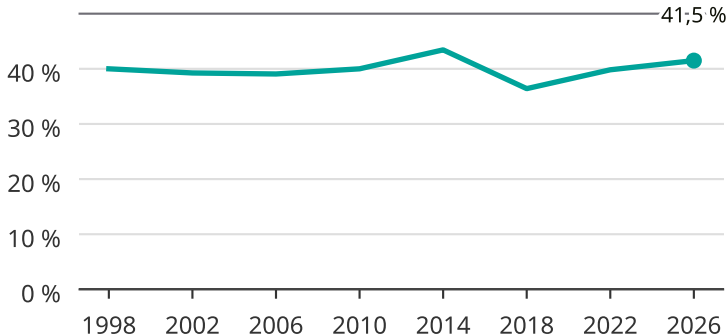

Kvinnor som kandiderar

Andel per val till kommunfullmäktige i Ludvika

Källa: SCB/Valmyndigheten. För 2026 gäller det anmälda kandidater 2026-06-15.