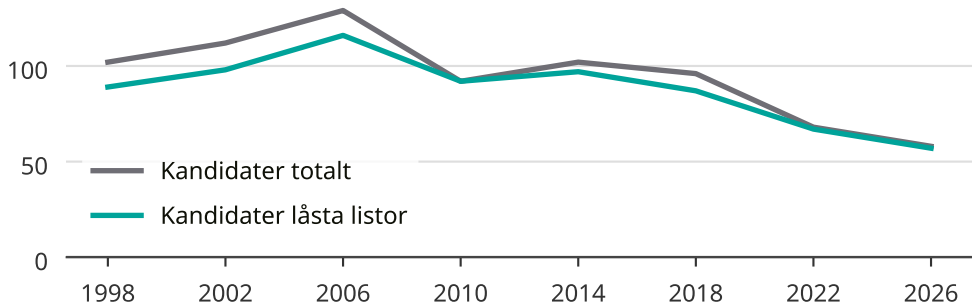

Kandidater till kommunfullmäktige

Antal unika kandidater per val i Åsele kommun

Källa: SCB/Valmyndigheten. För 2026 gäller det anmälda kandidater 2026-06-15.